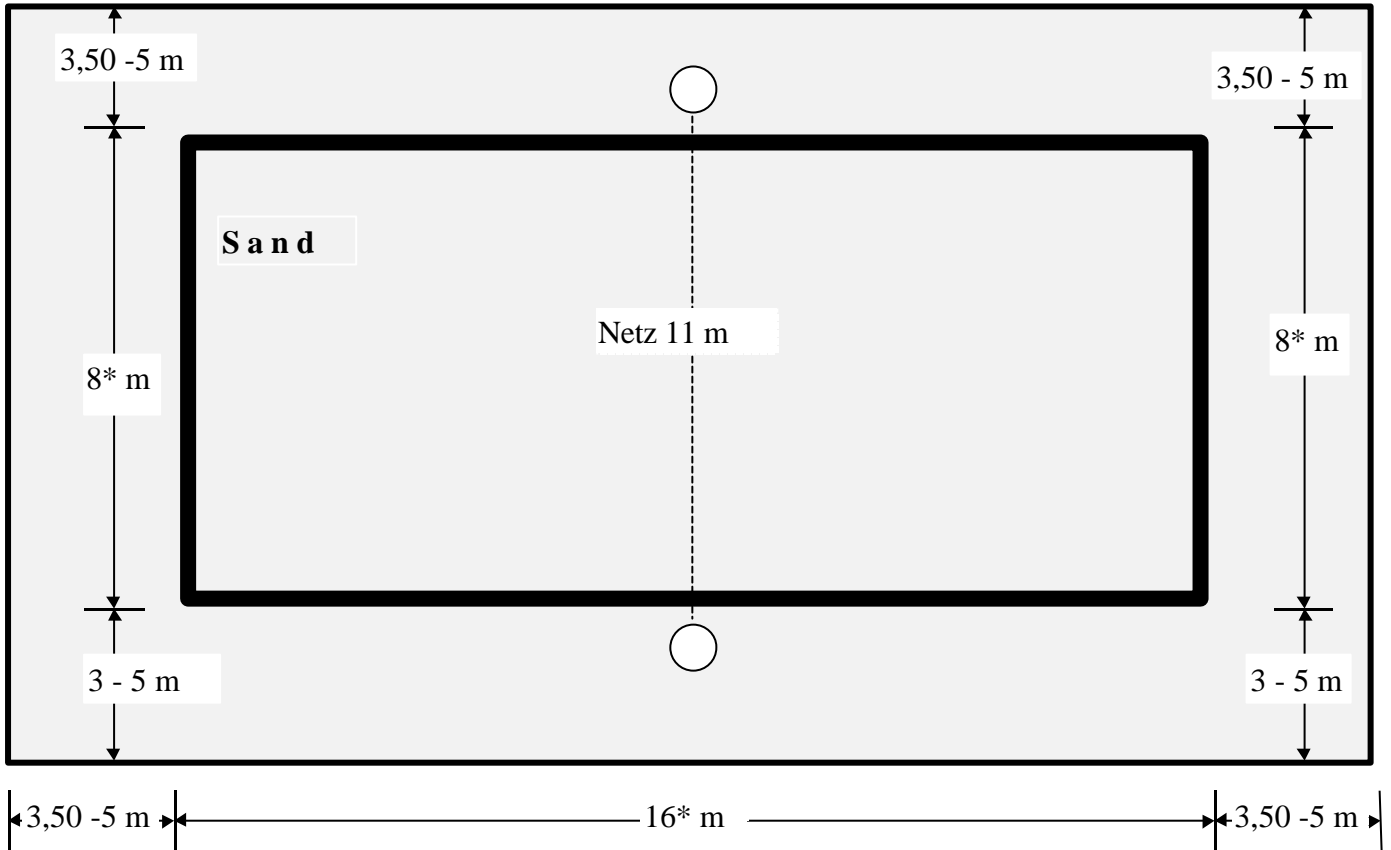

Beach-Volleyball-Anlage mit Naturtribüne

Abb 1: Spielfeld

* Spielfeldmaße als Test für 2001: 8 x 8 m
s. internationale Beach-Volleyball Spielregeln

Abb. 2: Querschnitt