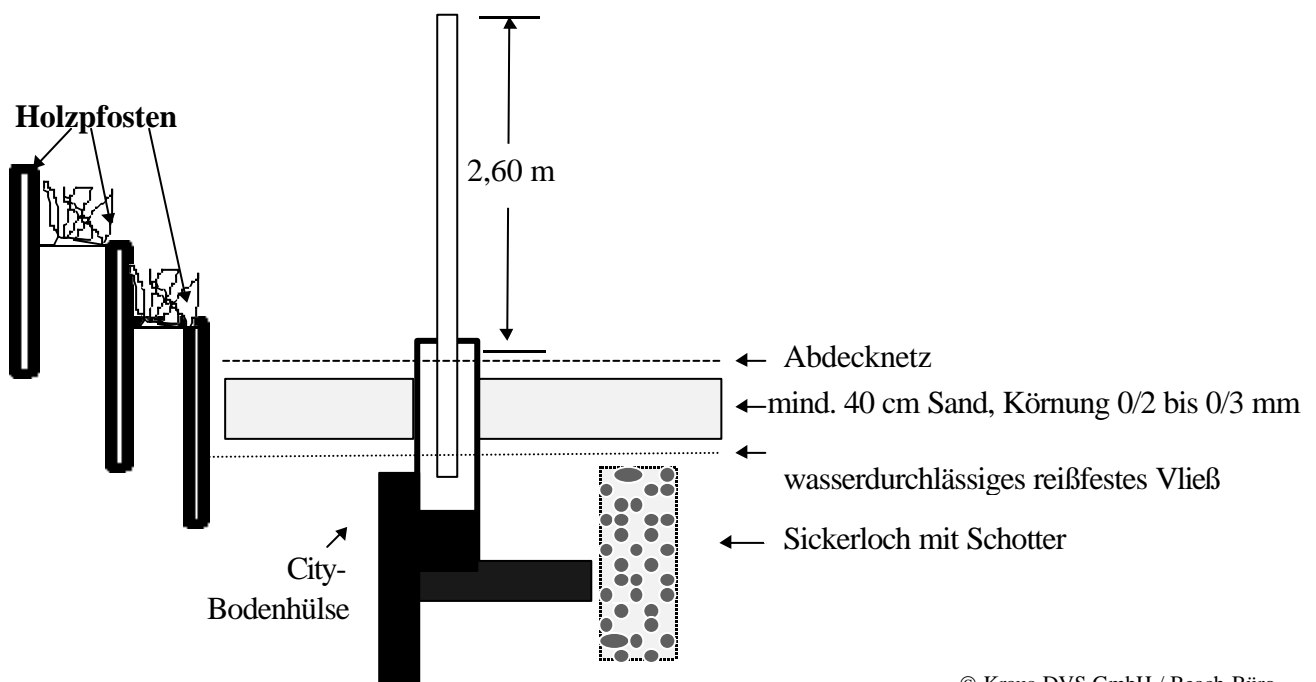

Beach-Volleyball-Anlage mit Naturtribüne

Abb 1: Spielfeld

* Spielfeldmaße als Test für 2001: 8 x 8 m
s. internationale Beach-Volleyball Spielregeln

Abb. 2: Querschnitt